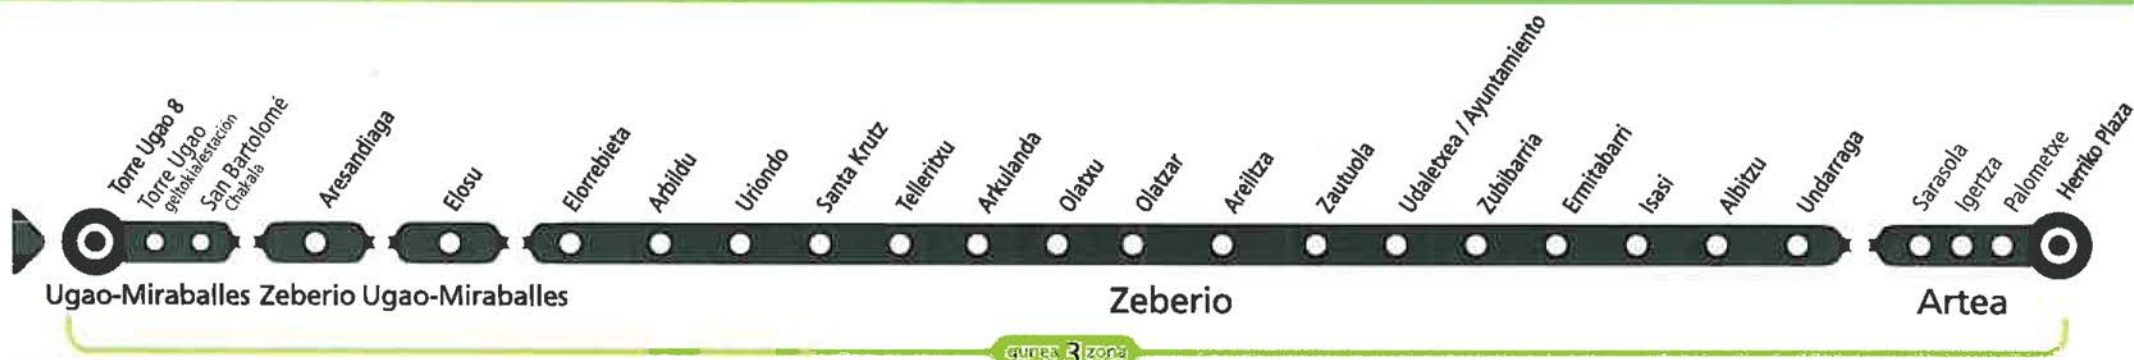

A 3928

UGAO MIRABALLES - ARTEA

Ugaotik Zeberiora irteerak Salidas de Ugao a Zeberio		Ugaotik Arteara irteerak Salidas de Ugao a Artea		Ugaotik Igorrera irteerak Salidas de Ugao a Igorre		Basauritik Zeberiora irteerak Salidas de Basauri a Zeberio		Basauritik irtetzen dira zerbitzuek ibilbide hau egiten dute: El recorrido de los servicios que salen de Basauri es:		Arrigorriagatik Zeberiora irteerak Salidas de Arrigorriaga a Zeberio				
Lanegunetan eta Larunbatetan	07:20 08:40 10:20	Lanegunetan eta Larunbatetan	13:05	Lanegunetan eta Larunbatetan	07:20	Lanegunetan eta Larunbatetan	10:00	<ul style="list-style-type: none"> - Agirre Lehendakaria 76 (Ariz Dorretxea) (Basauri) - Artunduaga (Kiroldegia) (Basauri) - Mercabilbao (Basauri) - Gemika 8 (Abaro) (Basauri) - Gemika 46 (San Migel) (Basauri) - Lepanto (Lanbarketa) (Arrigorriaga) - Urgoiti (ambulatorioa) (Arrigorriaga) - Aixarte Bekoa (ikastola) (Arrigorriaga) - Aguirre (Martiatu Industrialdea) (Arrigorriaga) - Bentako Ereka (Arrigorriaga) - Txako (Arrigorriaga) - Usila Zubia/Puente Usila (Ugao-Miraballes) 		<table border="1"> <tr> <td>Jaiegunetan</td> <td>10:20 13:20</td> <td>16:20 19:20</td> </tr> </table>		Jaiegunetan	10:20 13:20	16:20 19:20
Jaiegunetan	10:20 13:20	16:20 19:20												
Laborables y Sábados	11:20 13:05 14:30	Laborables y Sábados	15:30	Laborables y Sábados	Arteatik Igorrera irteerak Salidas de Artea a Igorre es el siguiente: - Herriko Plaza (Artea) - Bidosola Industrialgunea (Artea) - Bidosola (Artea) - Olatza (Arantzazu) - Zelala (Arantzazu) - Garbe (Igorre) - Elexalde (Igorre)	Laborables y Sábados	12:45*	<ul style="list-style-type: none"> - Txako (Arrigorriaga) - Usila Zubia/Puente Usila (Ugao-Miraballes) 		<p>Festivos</p> <p>Jaiegunetan, Arrigorriagatik irtetzen dira autobus guztiak. Los festivos todas las salidas son desde Arrigorriaga</p>				
	15:30 16:30 19:40		20:40				19:20							
	20:40						* Artea irteerak doaz							
							* Utegiak hasita Artea							