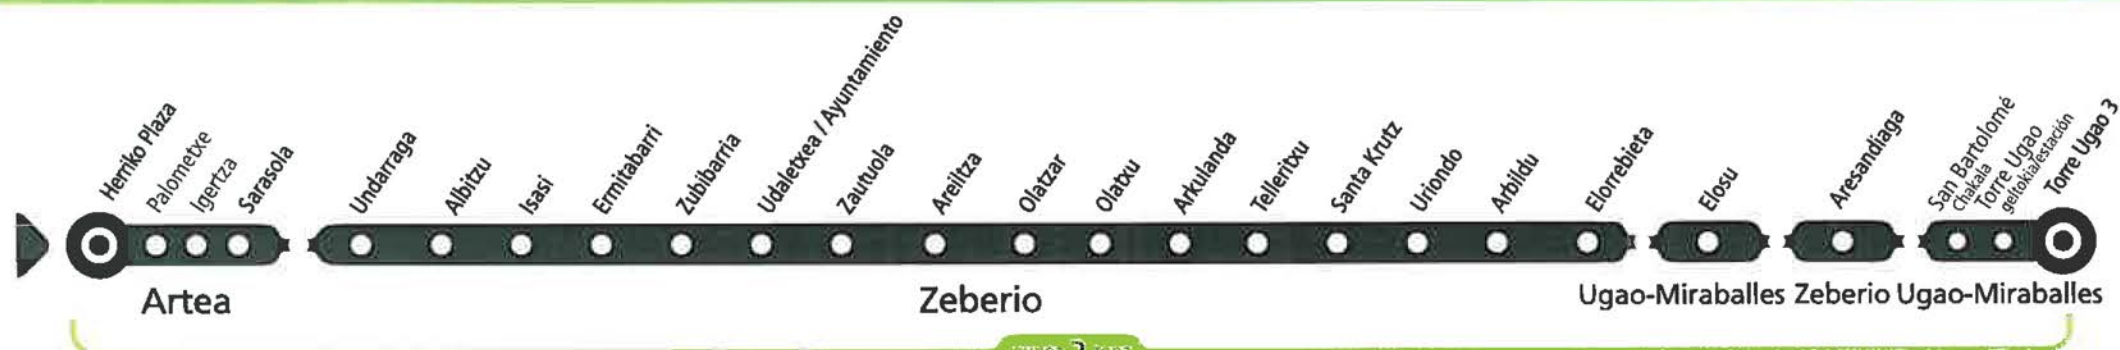

ARTEA - UGAO MIRABALLES

Zeberiotik Ugaora irteerak Salidas de Zeberio a Ugao		Arteatik Ugaora irteerak Salidas de Artea a Ugao		Igorretik Ugaora irteerak Salidas de Igorre a Ugao		Oharrak Notas		Zeberiotik Arrigorriagara irteerak Salidas de Zeberio a Arrigorriaga	
Lanegunetan eta Larunbatetan	07:00 08:20 09:10* 11:00 11:45* 14:10 15:00 16:10 18:30* 20:20	Lanegunetan eta Larunbatetan	06:50	Lanegunetan eta Larunbatetan	07:55	Basauriraino heltzen diren zerbitzuek, Torre Ugao 3tik aurrera honako ibilbidea dute: El recorrido de los servicios que llegan hasta Basauri, a partir de Torre Ugao 3, es el siguiente: - Usila Zubia/Puente Usila (Ugao-Miraballes) - Txako (Arrigorriaga) - Bentako Ereka (Arrigorriaga) - Aguirre (Martiatu Industrialdea) (Arrigorriaga) - Aixarte Bekoa (ikastola) (Arrigorriaga) - Severo Ochoa 13 (Caja Laboral) (Arrigorriaga) - Severo Ochoa (kiroldegia) (Arrigorriaga) - Lepanto (Lanbarketa) (Arrigorriaga) - Gemika 53 (San Migel) (Basauri) - Gemika 5 (Abaro) (Basauri) - Kareaga Goikoa 113 (Udaletxea) (Basauri) - Nagusia (Begarotokia) (Basauri) - Agirre Lehendakaria 76 (Ariz Dorretxea) (Basauri)		<table border="1"> <tr> <td>Jaiegunetan</td> <td>08:10</td> <td>11:10</td> <td>14:10</td> <td>17:10</td> <td>20:10</td> </tr> </table>	
Laborables y Sábados	*09:10, 11:45 eta 18:30eko zerbitzuak Basauriraino heltzen dira. * Los servicios de 09:10, 11:45 y 18:30 llegan hasta Basauri	Laborables y Sábados	08:00 14:00 16:00	Laborables y Sábados	Igorretik Arteara irteerak Salidas de Igorre a Artea es el siguiente: - Elexalde (Igorre) - Garbe (Igorre) - Zelala (Arantzazu) - Olatza (Arantzazu) - Bidosola (Artea) - Bidosola Industrialgunea (Artea) - Herriko Plaza (Artea)				

DIRECCION BASAURI			DIRECCION ARTEA		
HORA/SALIDA Y LUGAR		DESTINO	HORA/SALIDA Y LUGAR		DESTINO
6:50	Artea	Ugao	7:20	Ugao	Igorre
7:55	Igorre	Ugao	8:40	Ugao	Ermitabarri
8:20	Ermitabarri				
9:10	Ermitabarri	Basauri	10:00	Basauri (Ariz)	Ermitabarri
11:00	Ermitabarri	Ugao	11:20	Ugao	Ermitabarri
11:45	Ermitabarri	Basauri	12:45	Basauri (Ariz)	Artea
14:00	Artea	Ugao	14:30	Ugao	Ermitabarri
15:00	Ermitabarri	Ugao	15:30	Ugao	Artea
16:00	Artea	Ugao	16:30	Ugao	Ermitabarri
18:30	Ermitabarri	Basauri	19:20	Basauri (Ariz)	Ermitabarri
20:20	Ermitabarri	Ugao	20:40	Ugao	Artea

JAIEGUNETAN EZ DAU ALDAKETARIK
FESTIVOS NO SE MODIFICA

ERMITABARRI-ARRIGORRIAGA: 8:10 11:10 14:10 17:10 20:10
ARRIGORRIAGA-ERMITABARRI: 10:20 13:20 16:20 19:20